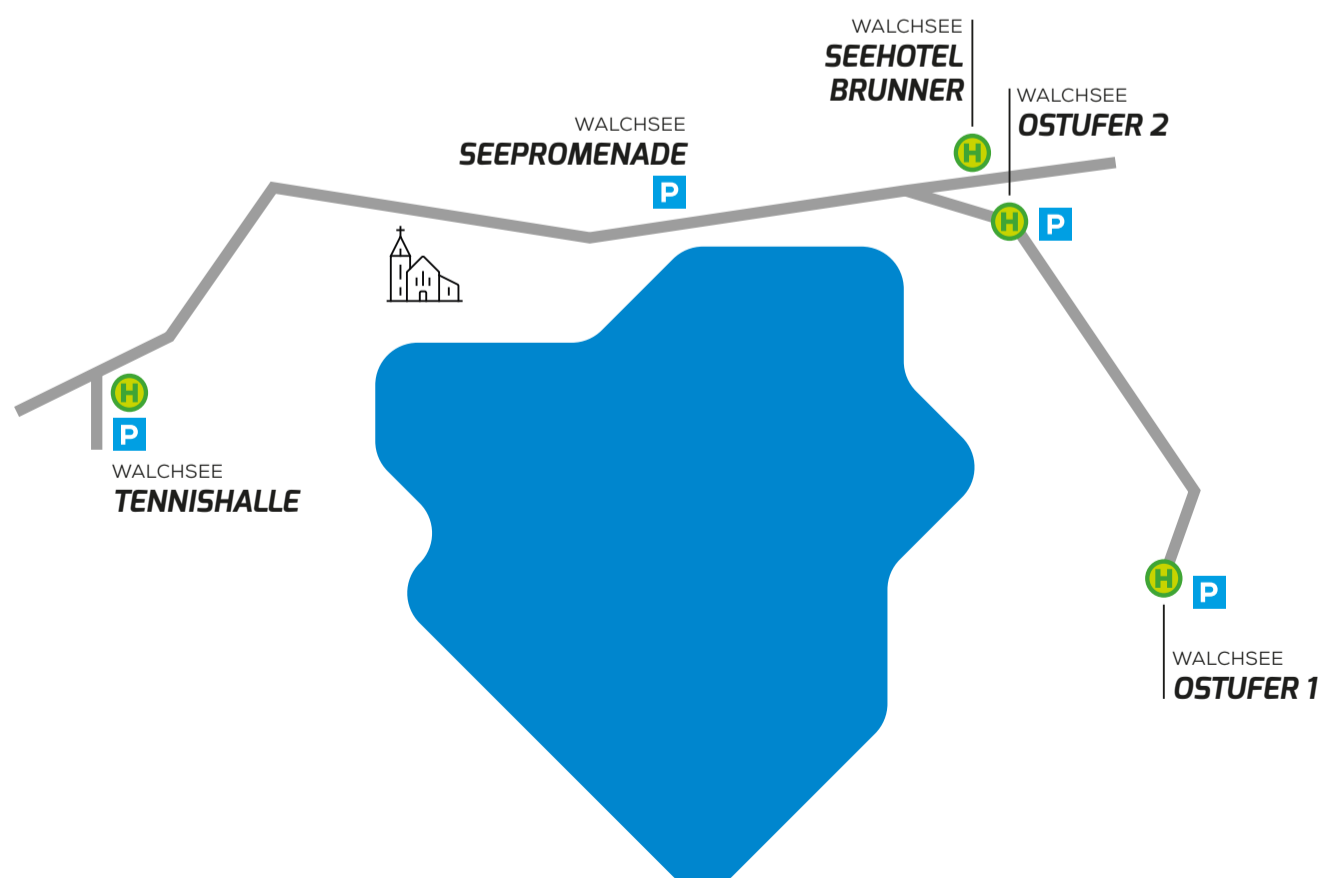

02.07. - 29.08.2021

KAISERWINKL SEE SHUTTLE

**GRATIS
BUSTRANSFER**

PARKPLATZ TENNISZENTRUM → OSTUFER

Haltestelle	Freitag - Sonntag												
Parkplatz Tennishalle	11:00	11:30	12:00	12:30	13:00	13:30	14:30	15:00	15:30	16:00	16:30	17:00	17:30
Parkplatz Ostufer 2	11:10	11:40	12:10	12:40	13:10	13:40	14:40	15:10	15:40	16:10	16:40	17:10	17:40
Parkplatz Ostufer 1	11:15	11:45	12:15	12:45	13:15	13:45	14:45	15:15	15:45	16:15	16:45	17:15	17:45

OSTUFER → PARKPLATZ TENNISZENTRUM

Haltestelle	Freitag - Sonntag												
Parkplatz Ostufer 1	11:15	11:45	12:15	12:45	13:15	13:45	14:45	15:15	15:45	16:15	16:45	17:15	17:45
Seehotel Brunner	11:20	11:50	12:20	12:50	13:20	13:50	14:50	15:20	15:50	16:20	16:50	17:20	17:50
Parkplatz Tennishalle	11:30	12:00	12:30	13:00	13:30	14:00	15:00	15:30	16:00	16:30	17:00	17:30	18:00

GRATIS PARKEN MIT DER KAISERWINKL CARD ODER DER EINHEIMISCHEN PARKKARTE* (KÖSSEN, WALCHSEE, SCHWENDT, RETTENSCHÖSS)

*Ausgenommen Seepromenade

ARGE
Ostufer

Gemeinde Walchsee

Kossen
gemeinsam mehr

kaiserwinkl