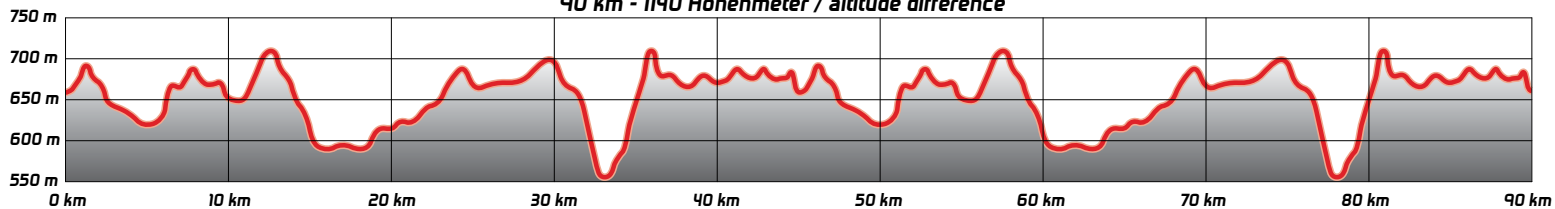

CHALLENGE
KAISERWINKL-WALCHSEE
wearetriathlon!

SCHWIMM/LAUFSTRECKE - SWIM/RUN COURSE

Streckenlänge / course distance - 1,9 km / 21,1 km

Stand 04.06.2014

90 km - 1140 Höhenmeter / altitude difference

SCHWIMM/LAUFSTRECKE - SWIMCOURSE
 Streckenlänge / course distance - 19 km