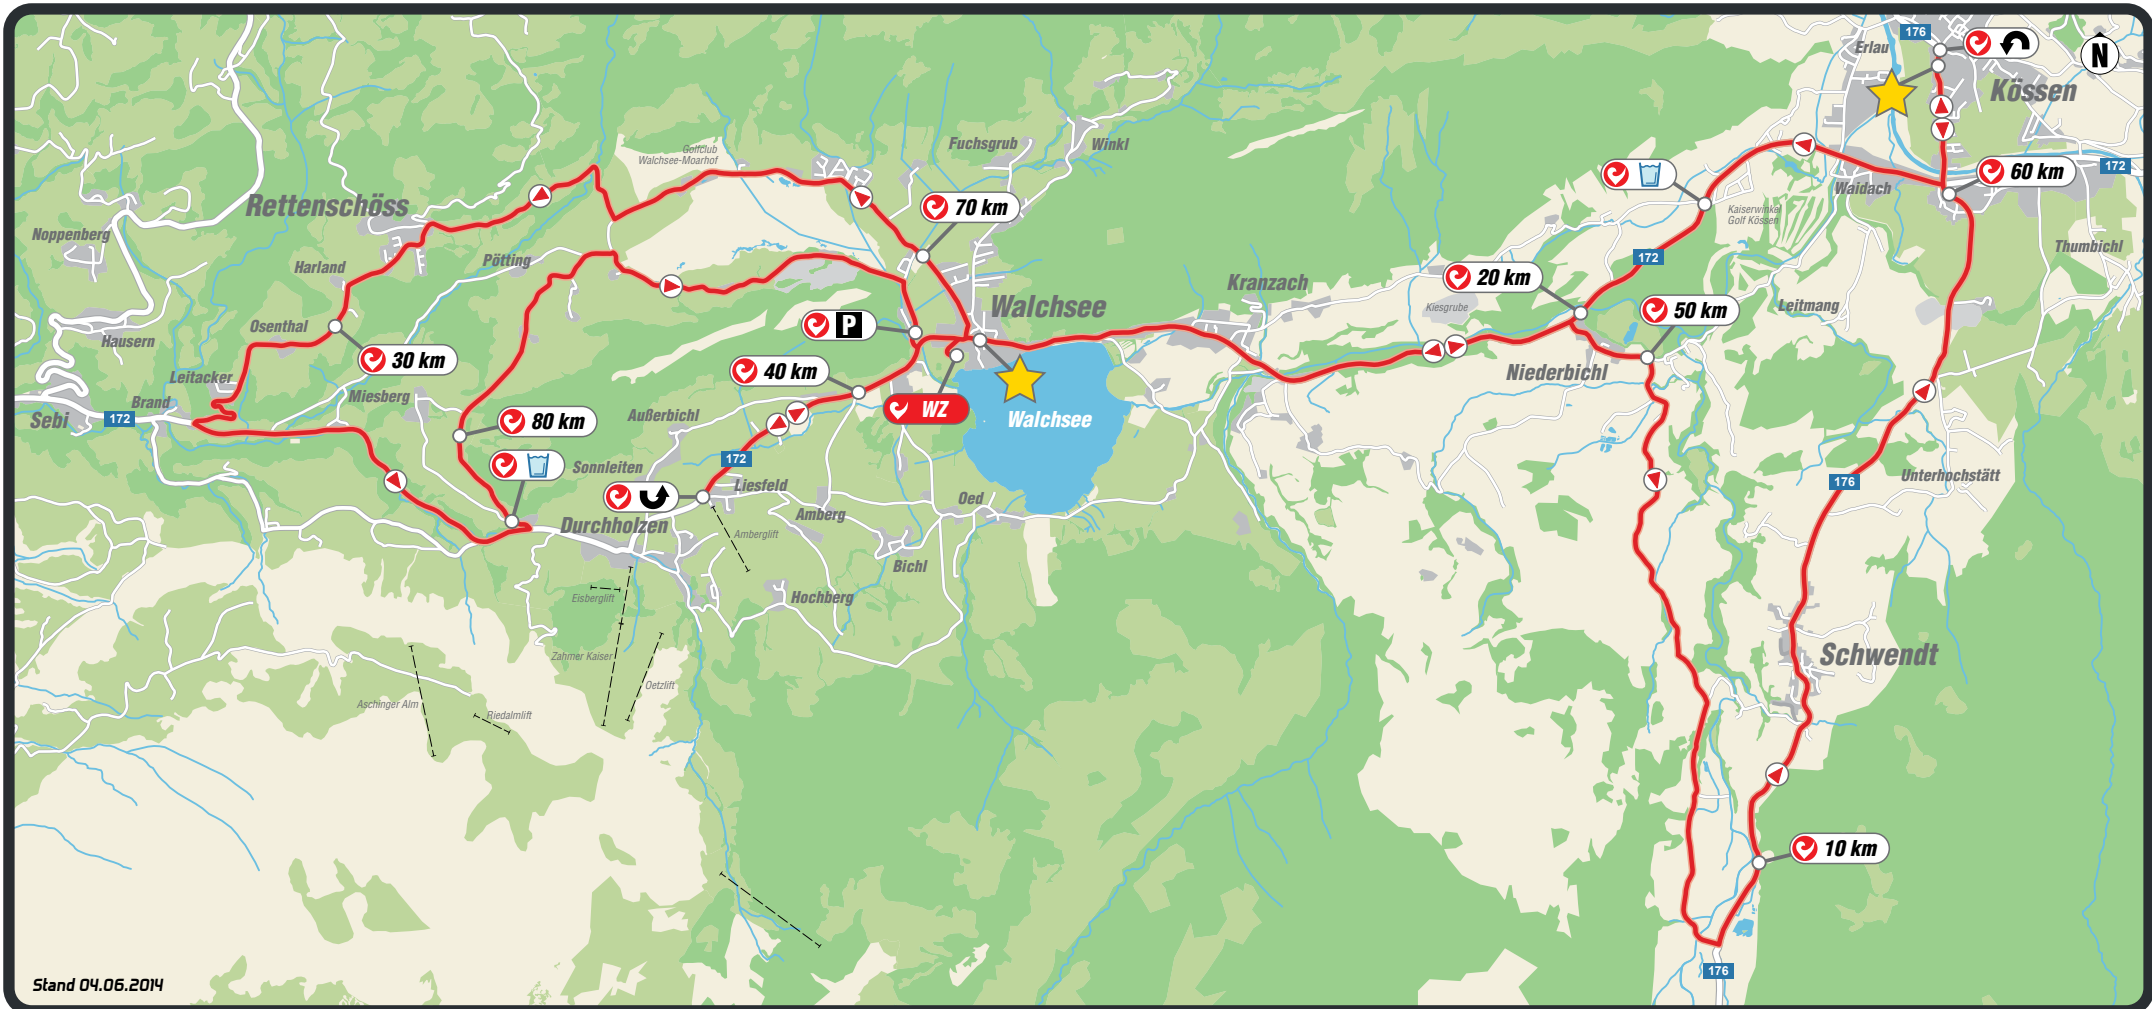

CHALLENGE
KAISERWINKL-WALCHSEE
wearetriathlon!

SCHWIMM/LAUFSTRECKE - SWIM/RUN COURSE

Streckenlänge / course distance - 1,9 km / 21,1 km

Stand 04.06.2014

90 km - 1140 Höhenmeter / altitude difference

SCHWIMM/LAUFSTRECKE - SWIMCOURSE
 Streckenlänge / course distance - 19 km