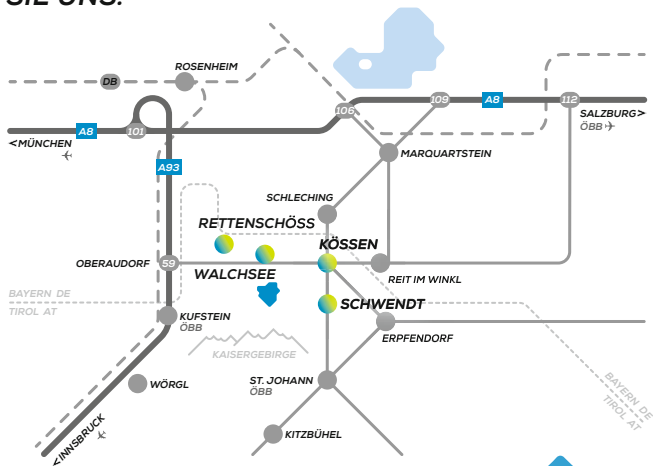

SO FINDEN SIE UNS:

- KAISERWINKL
- ORT
- AUTOBAHN
- AUSFAHRT
- WALCHSEE
- GEWÄSSER

TOURISMUSVERBAND KAISERWINKL

Tourismusverband Kaiserwinkl | Postweg 6 | A-6345 Küssen/Tirol
+43 501 100 | info@kaiserwinkl.com | www.kaiserwinkl.com

Keine Vignettenpflicht: Sie erreichen uns mautfrei über die Autobahn A 93 - Ausfahrt Oberaudorf (aus Deutschland kommend).

[kaiserwinkl_tirol](https://www.instagram.com/kaiserwinkl_tirol) [Kaiserwinkl - Tirol](https://www.facebook.com/Kaiserwinkl-Tirol) [Kaiserwinkl Tirol](https://www.youtube.com/KaiserwinklTirol)